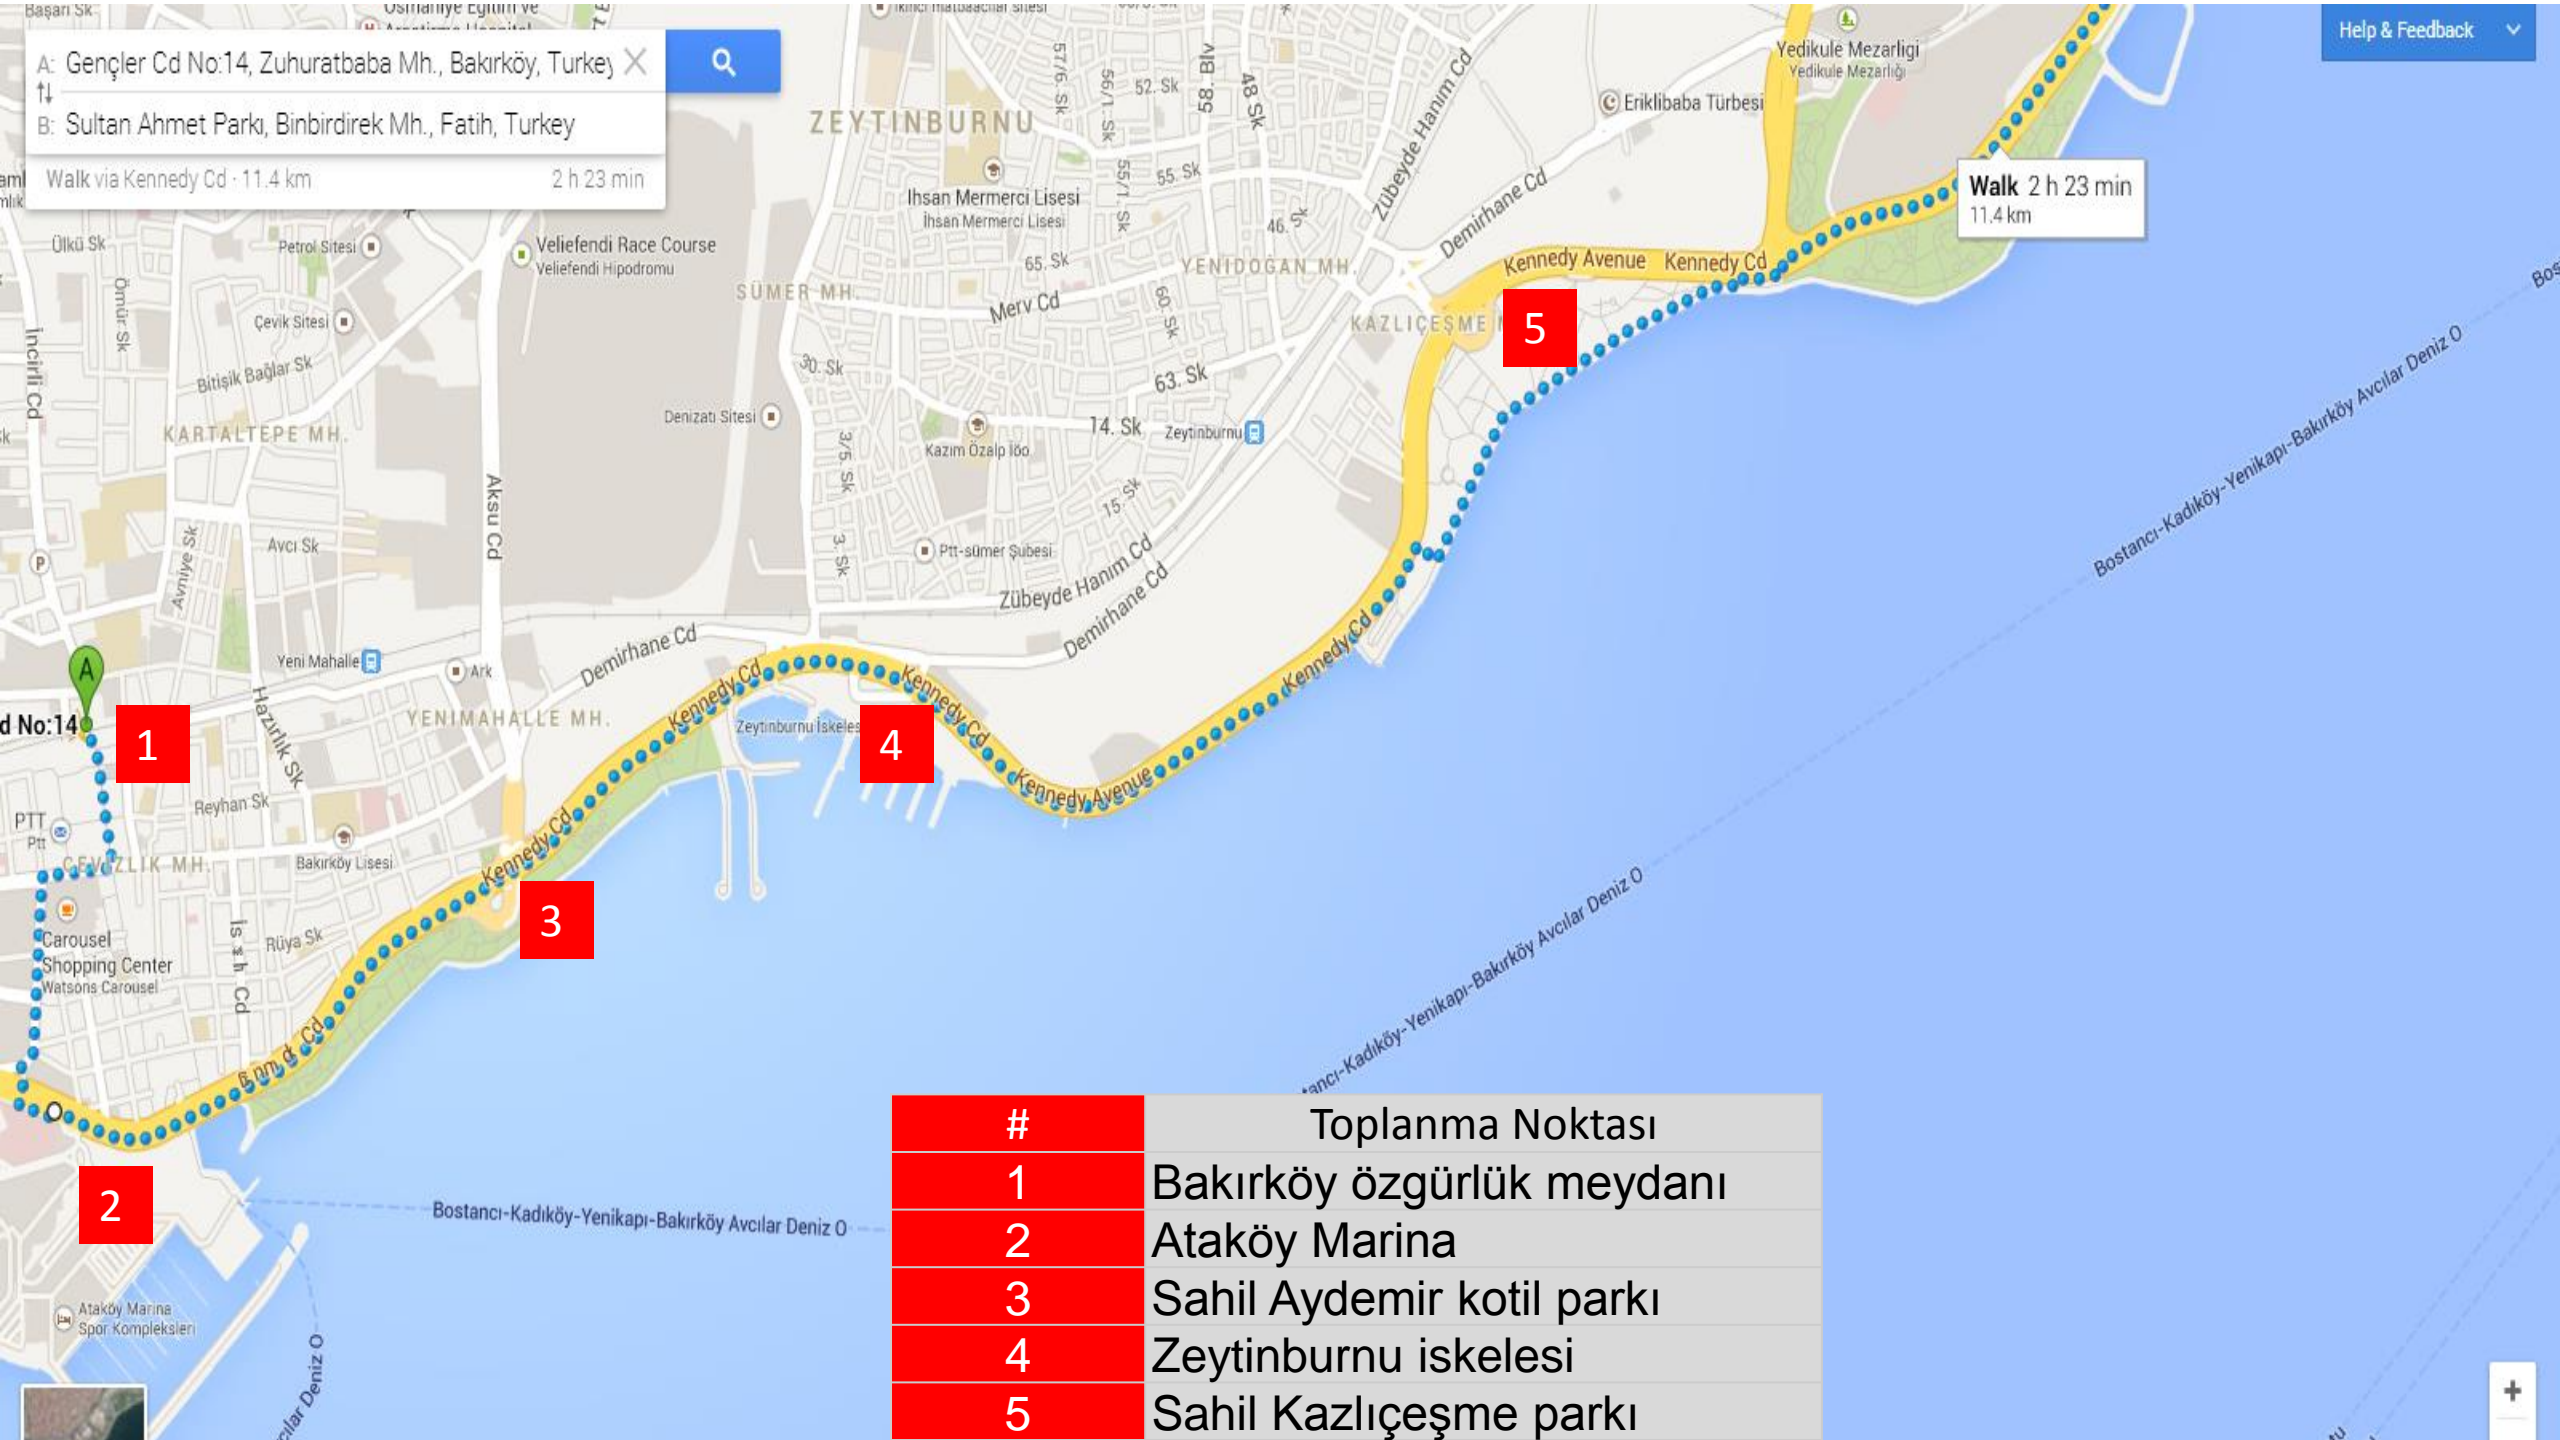

A26

A27

A28

<http://goo.gl/Hh8Ik9>

Google

# Bakırköy – Sultanahmet (2. Öncelik)

A: Gençler Cd No:14, Zuhuratbaba Mh., Bakırköy, Turkey

B: Sultan Ahmet Parkı, Binbirdirek Mh., Fatih, Turkey

Walk via Kennedy Cd · 11.4 km 2 h 23 min

Walk 2 h 23 min  
11.4 km

#	Toplanma Noktası
1	Bakırköy özgürlük meydanı
2	Ataköy Marina
3	Sahil Aydemir kotil parkı
4	Zeytinburnu iskelesi
5	Sahil Kazlıçeşme parkı

A: Gençler Cd No:14, Zuhuratbaba Mh., Bakırköy, Turkey  
B: Sultan Ahmet Parkı, Binbirdirek Mh., Fatih, Turkey  
Walk via Kennedy Cd · 11.4 km 2 h 23 min