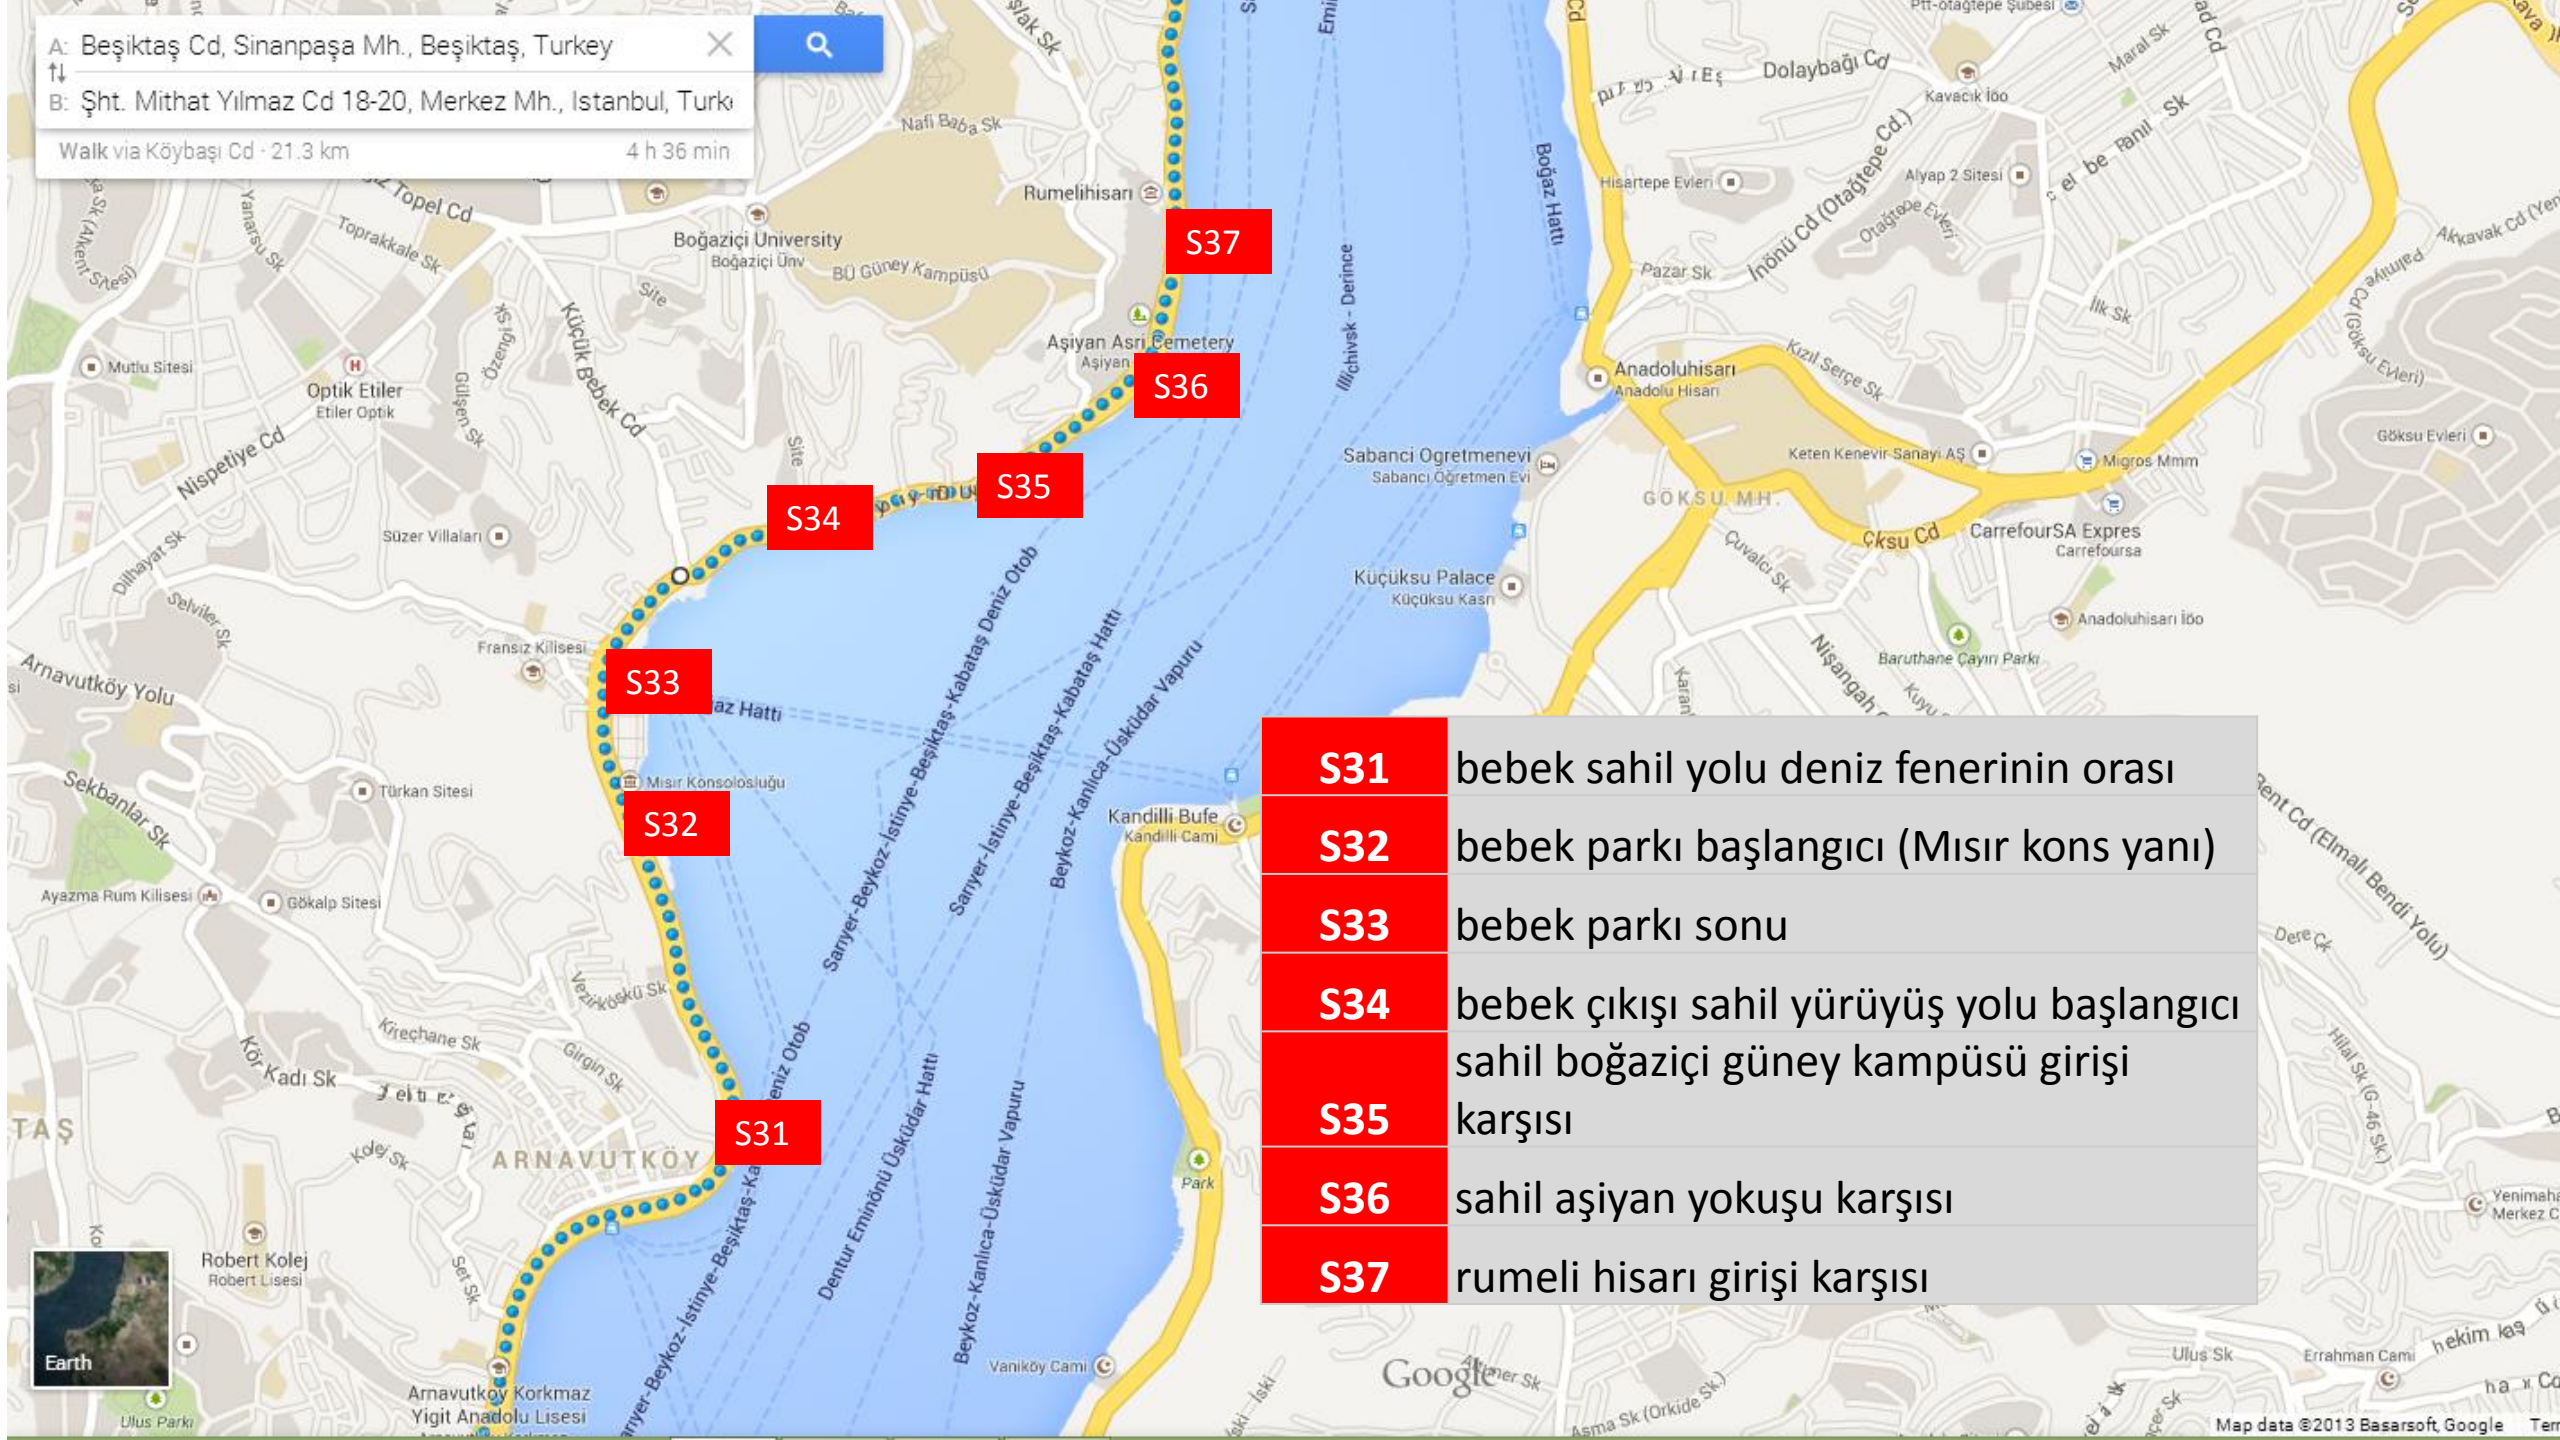

Google

A: Beşiktaş Cd, Sinanpaşa Mh., Beşiktaş, Turkey

B: Şht. Mithat Yılmaz Cd 18-20, Merkez Mh., İstanbul, Türkiye

Walk via Köybaşı Cd · 21.3 km

4 h 36 min

**S31**

bebek sahil yolu deniz fenerinin orası

**S32**