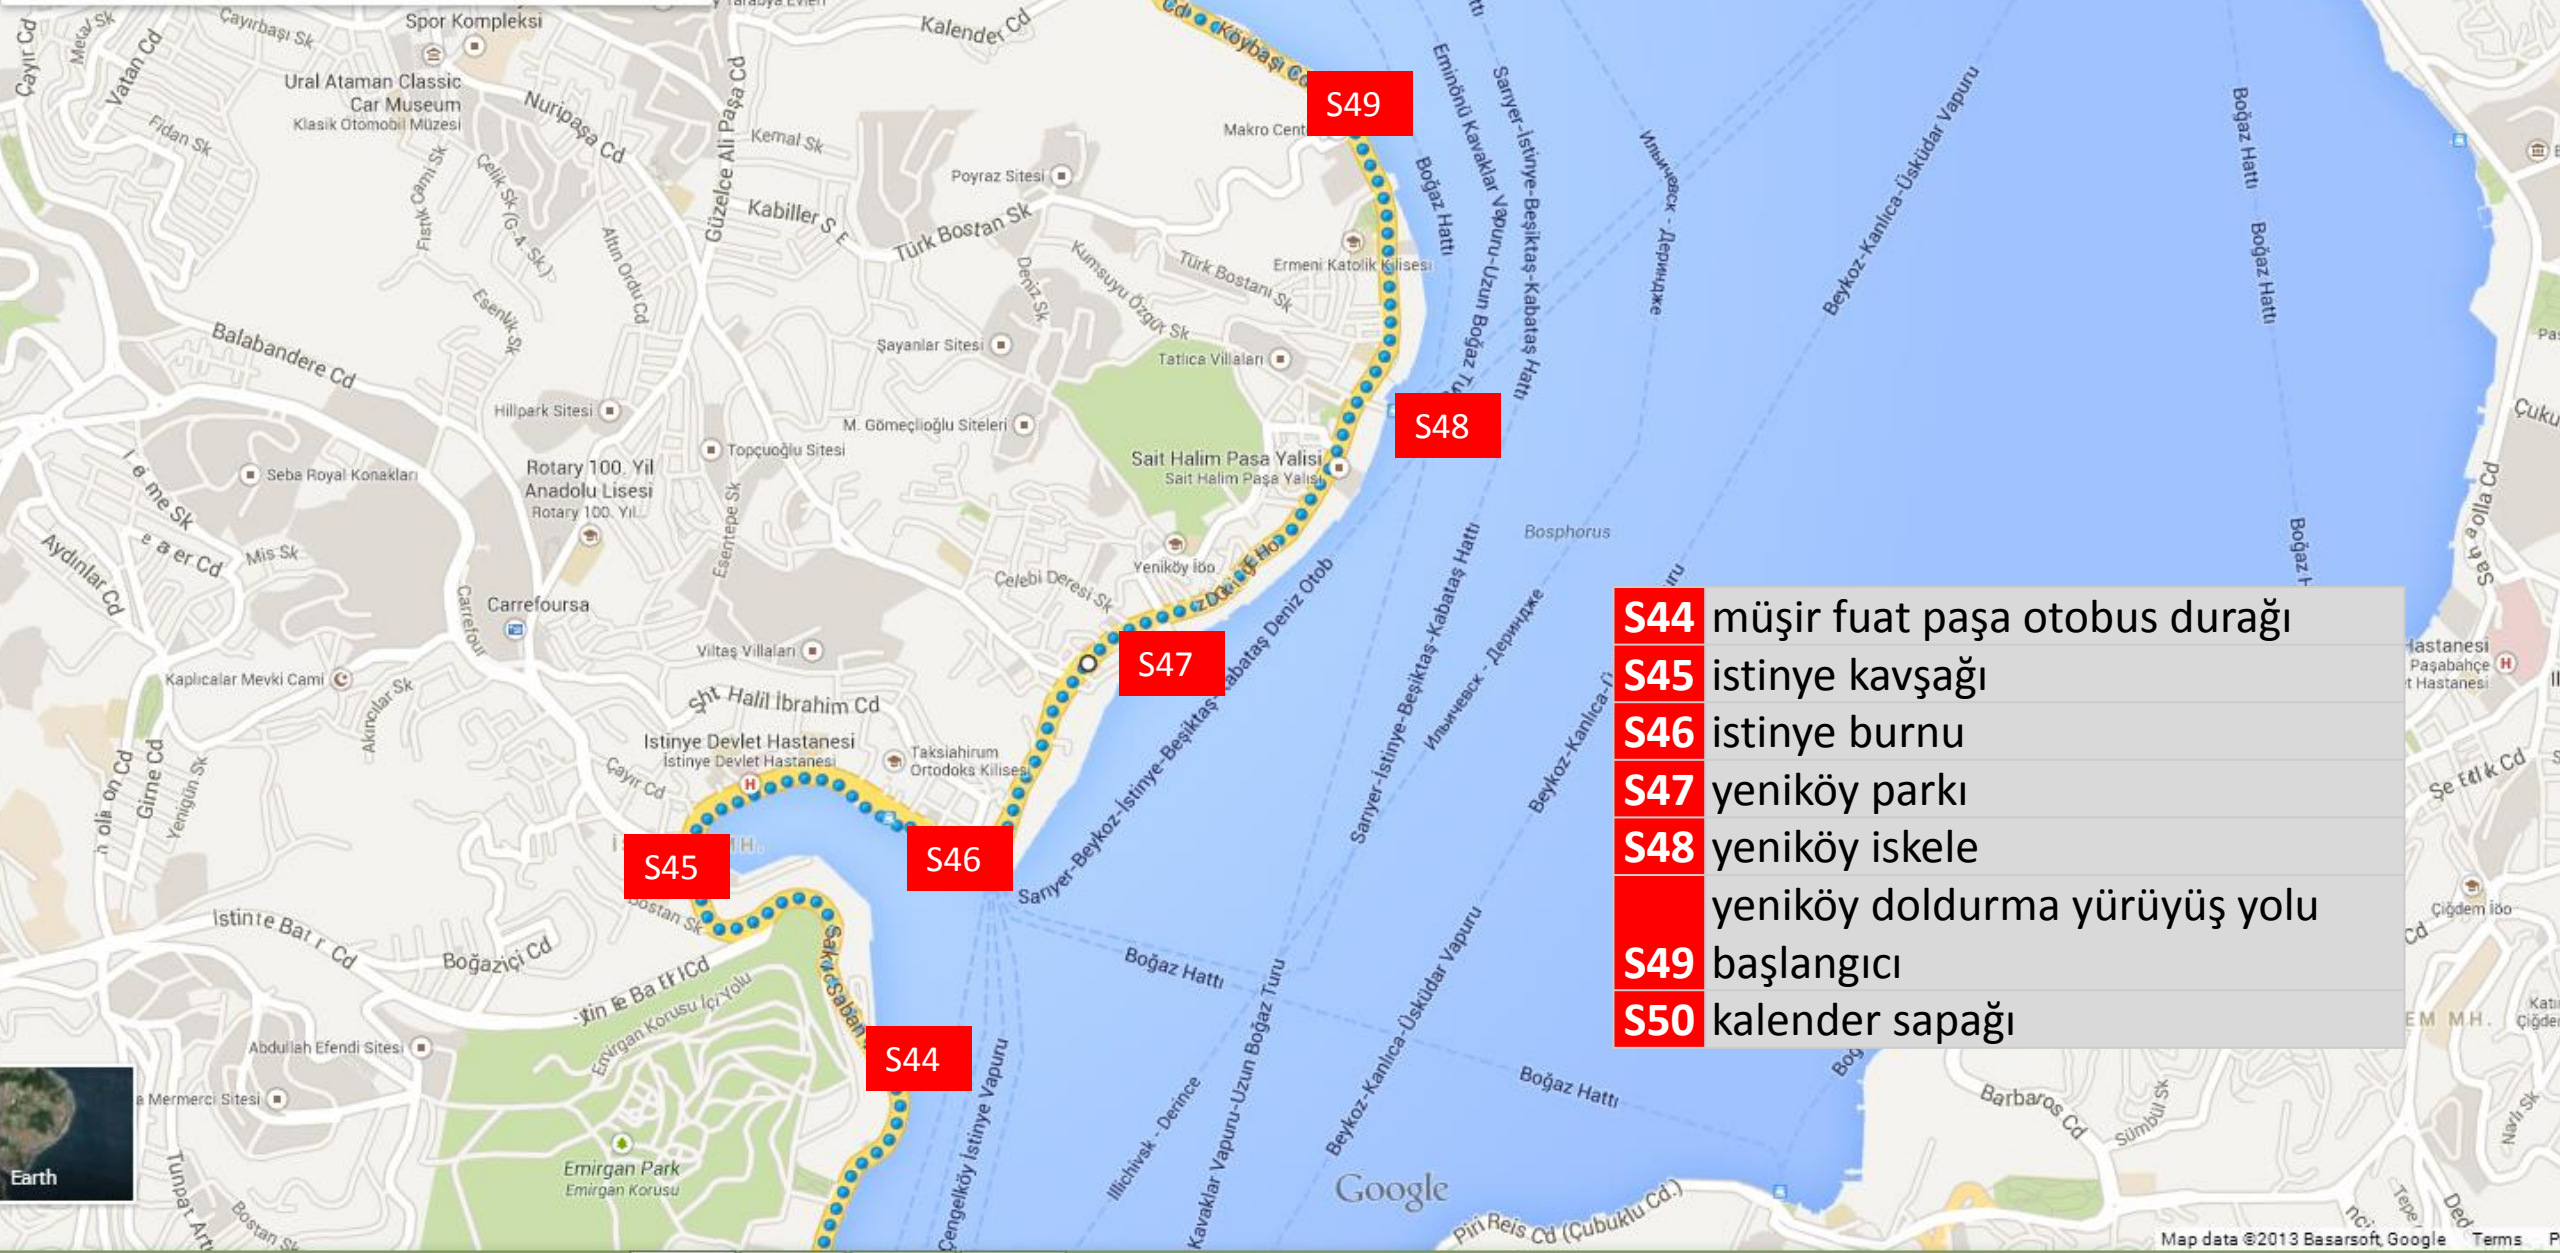

sahil aşıyan yokuşu karşısı

**S37**

rumeli hisarı girişi karşısı

Beşiktaş Cd, Sıralıpaşa Mh., Beşiktaş, Turkey  
B: Şht. Mithat Yılmaz Cd 18-20, Merkez Mh., İstanbul, Turku

Walk via Köybaşı Cd · 21.3 km  
4 h 36 min