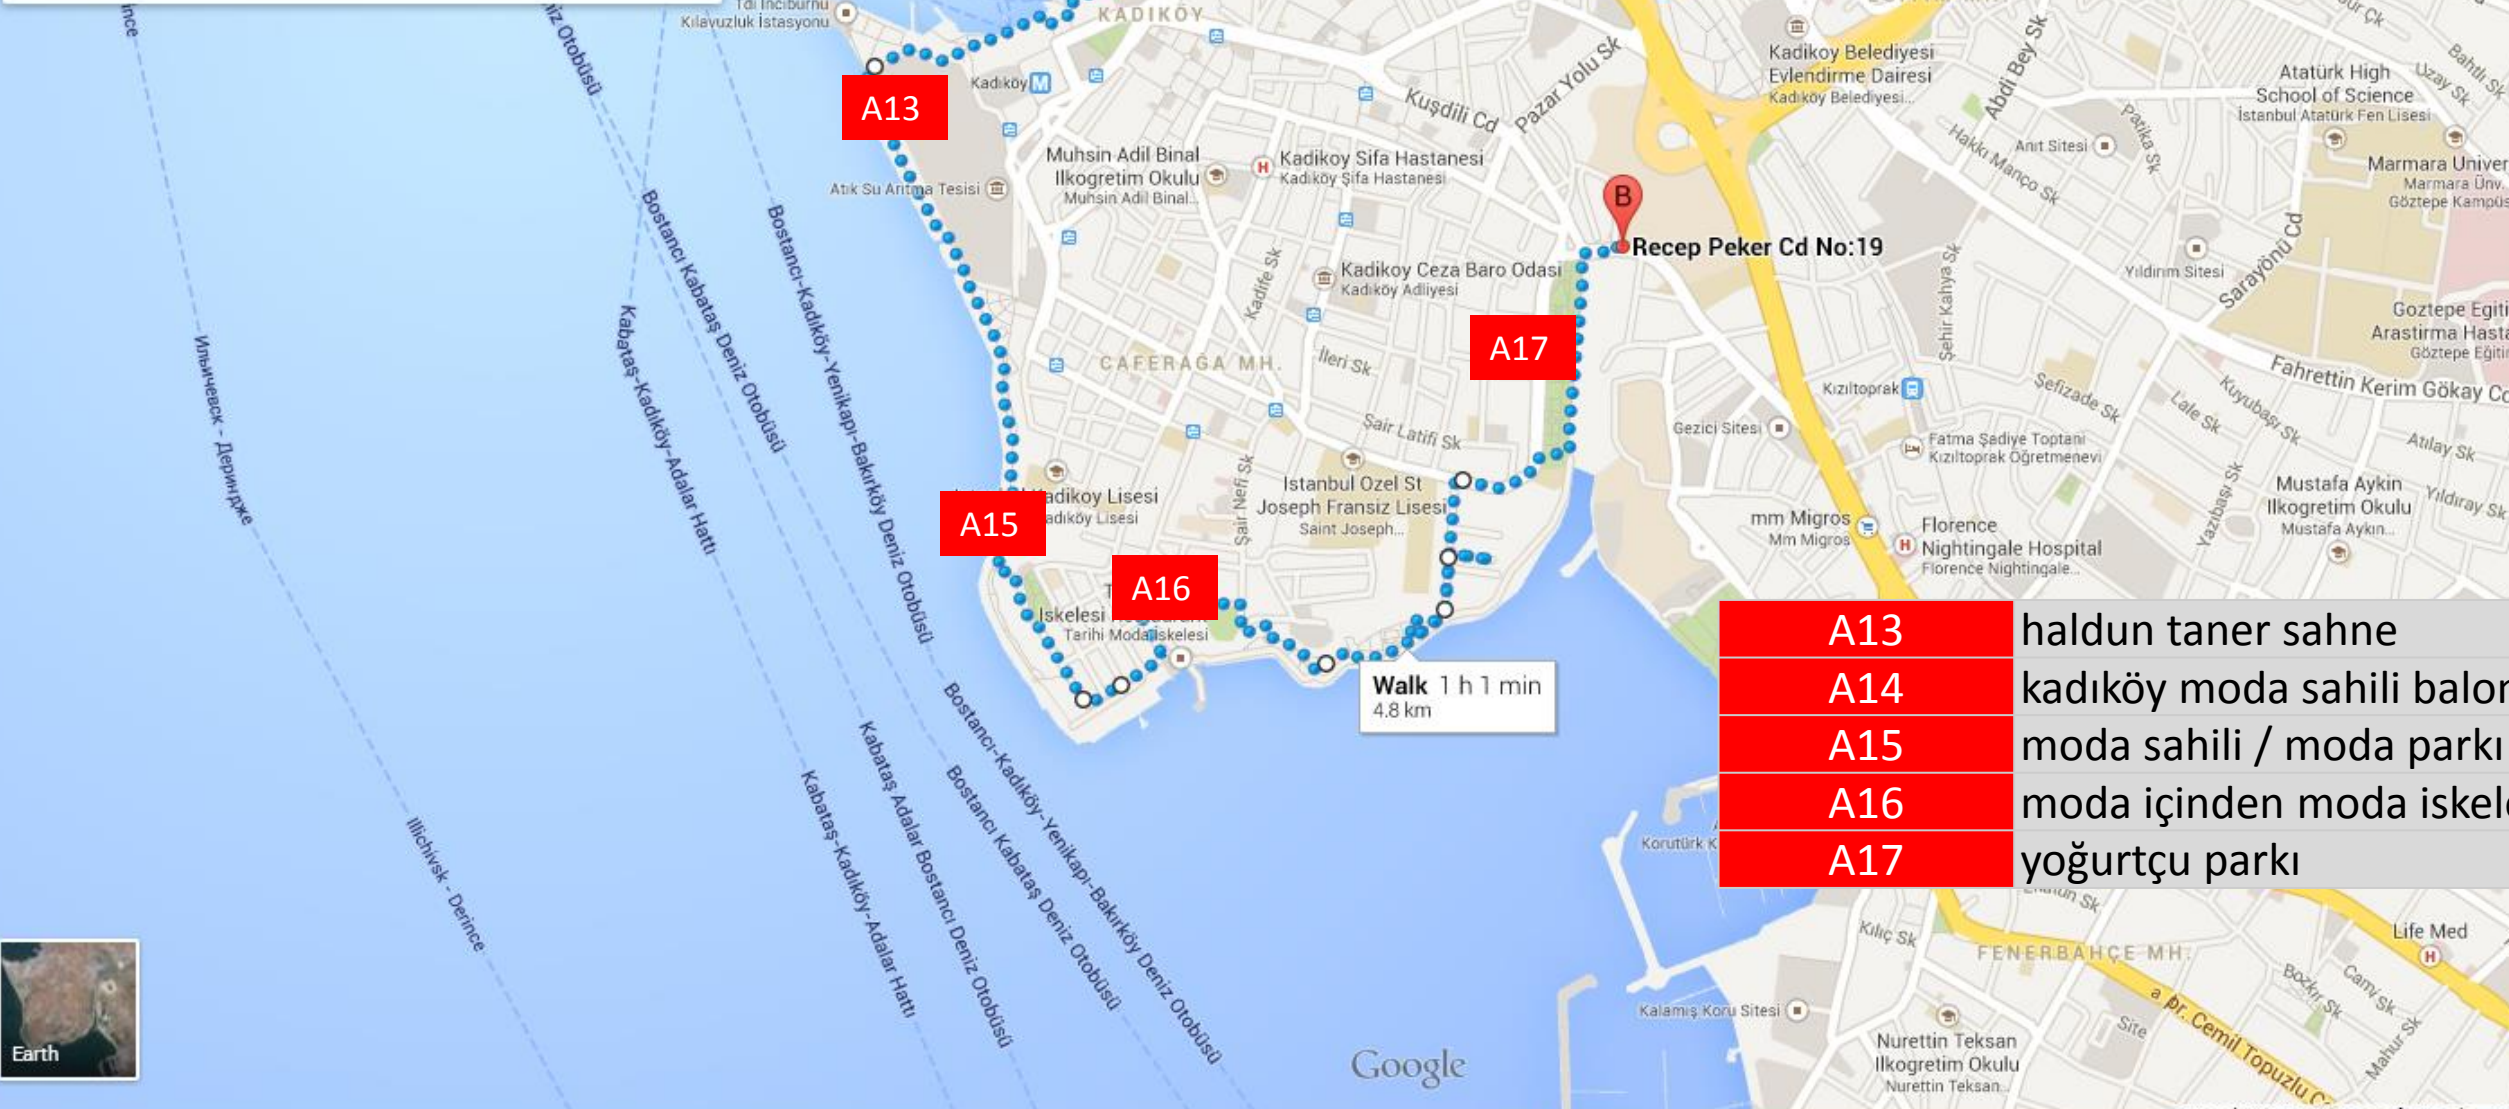

A: Kadıköy Sahili, Osmanağa Mh., Kadıköy, Turkey

B: Recep Peker Cd No:19, Zühtüpaşa Mh., Kadıköy, Turkey

Options

Walk via Kadıköy Sahili · 4.8 km 1 h 1 min

Step-by-step

A13

A13

A15

A16

A17

A13

A14

A15

A16

A17

haldun taner sahne

kadıköy moda sahili balonu

moda sahili / moda parkı k

moda içinden moda iskele

yoğurtçu parkı

Walk 1 h 1 min
4.8 km

Google