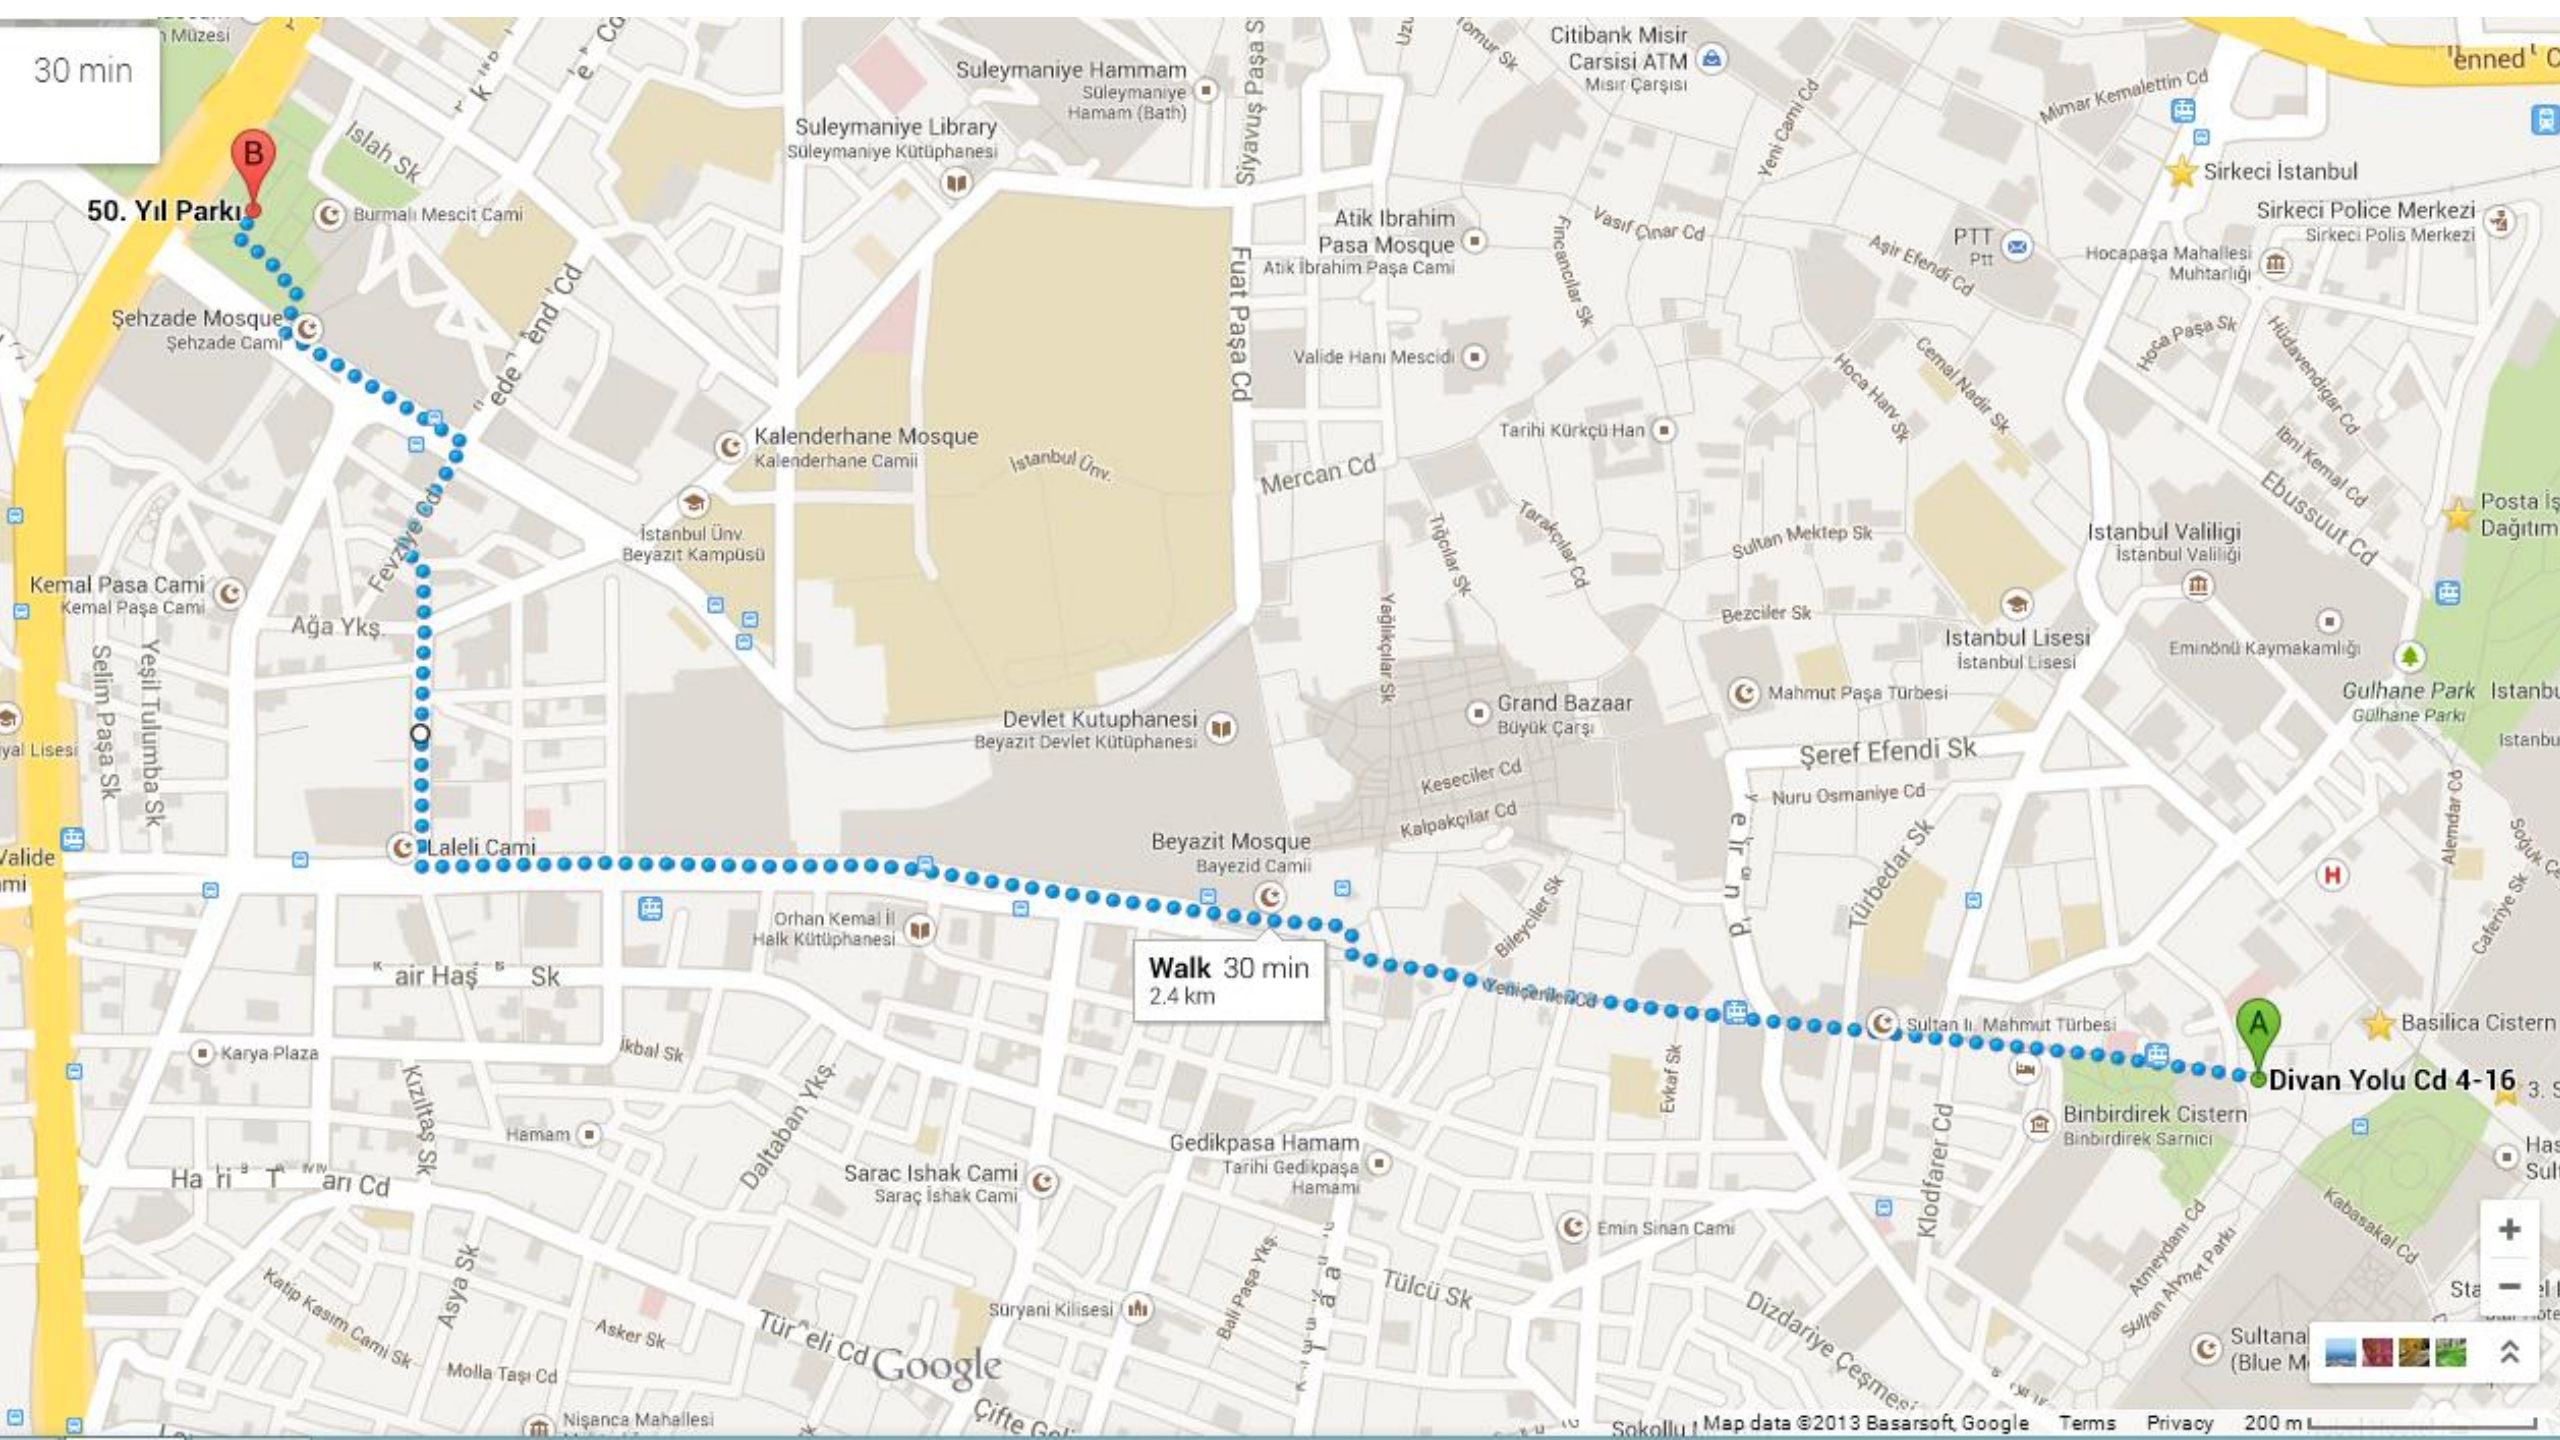

30 min

50. Yıl Parkı

Walk 30 min
2.4 km

Divan Yolu Cd 4-16

Google