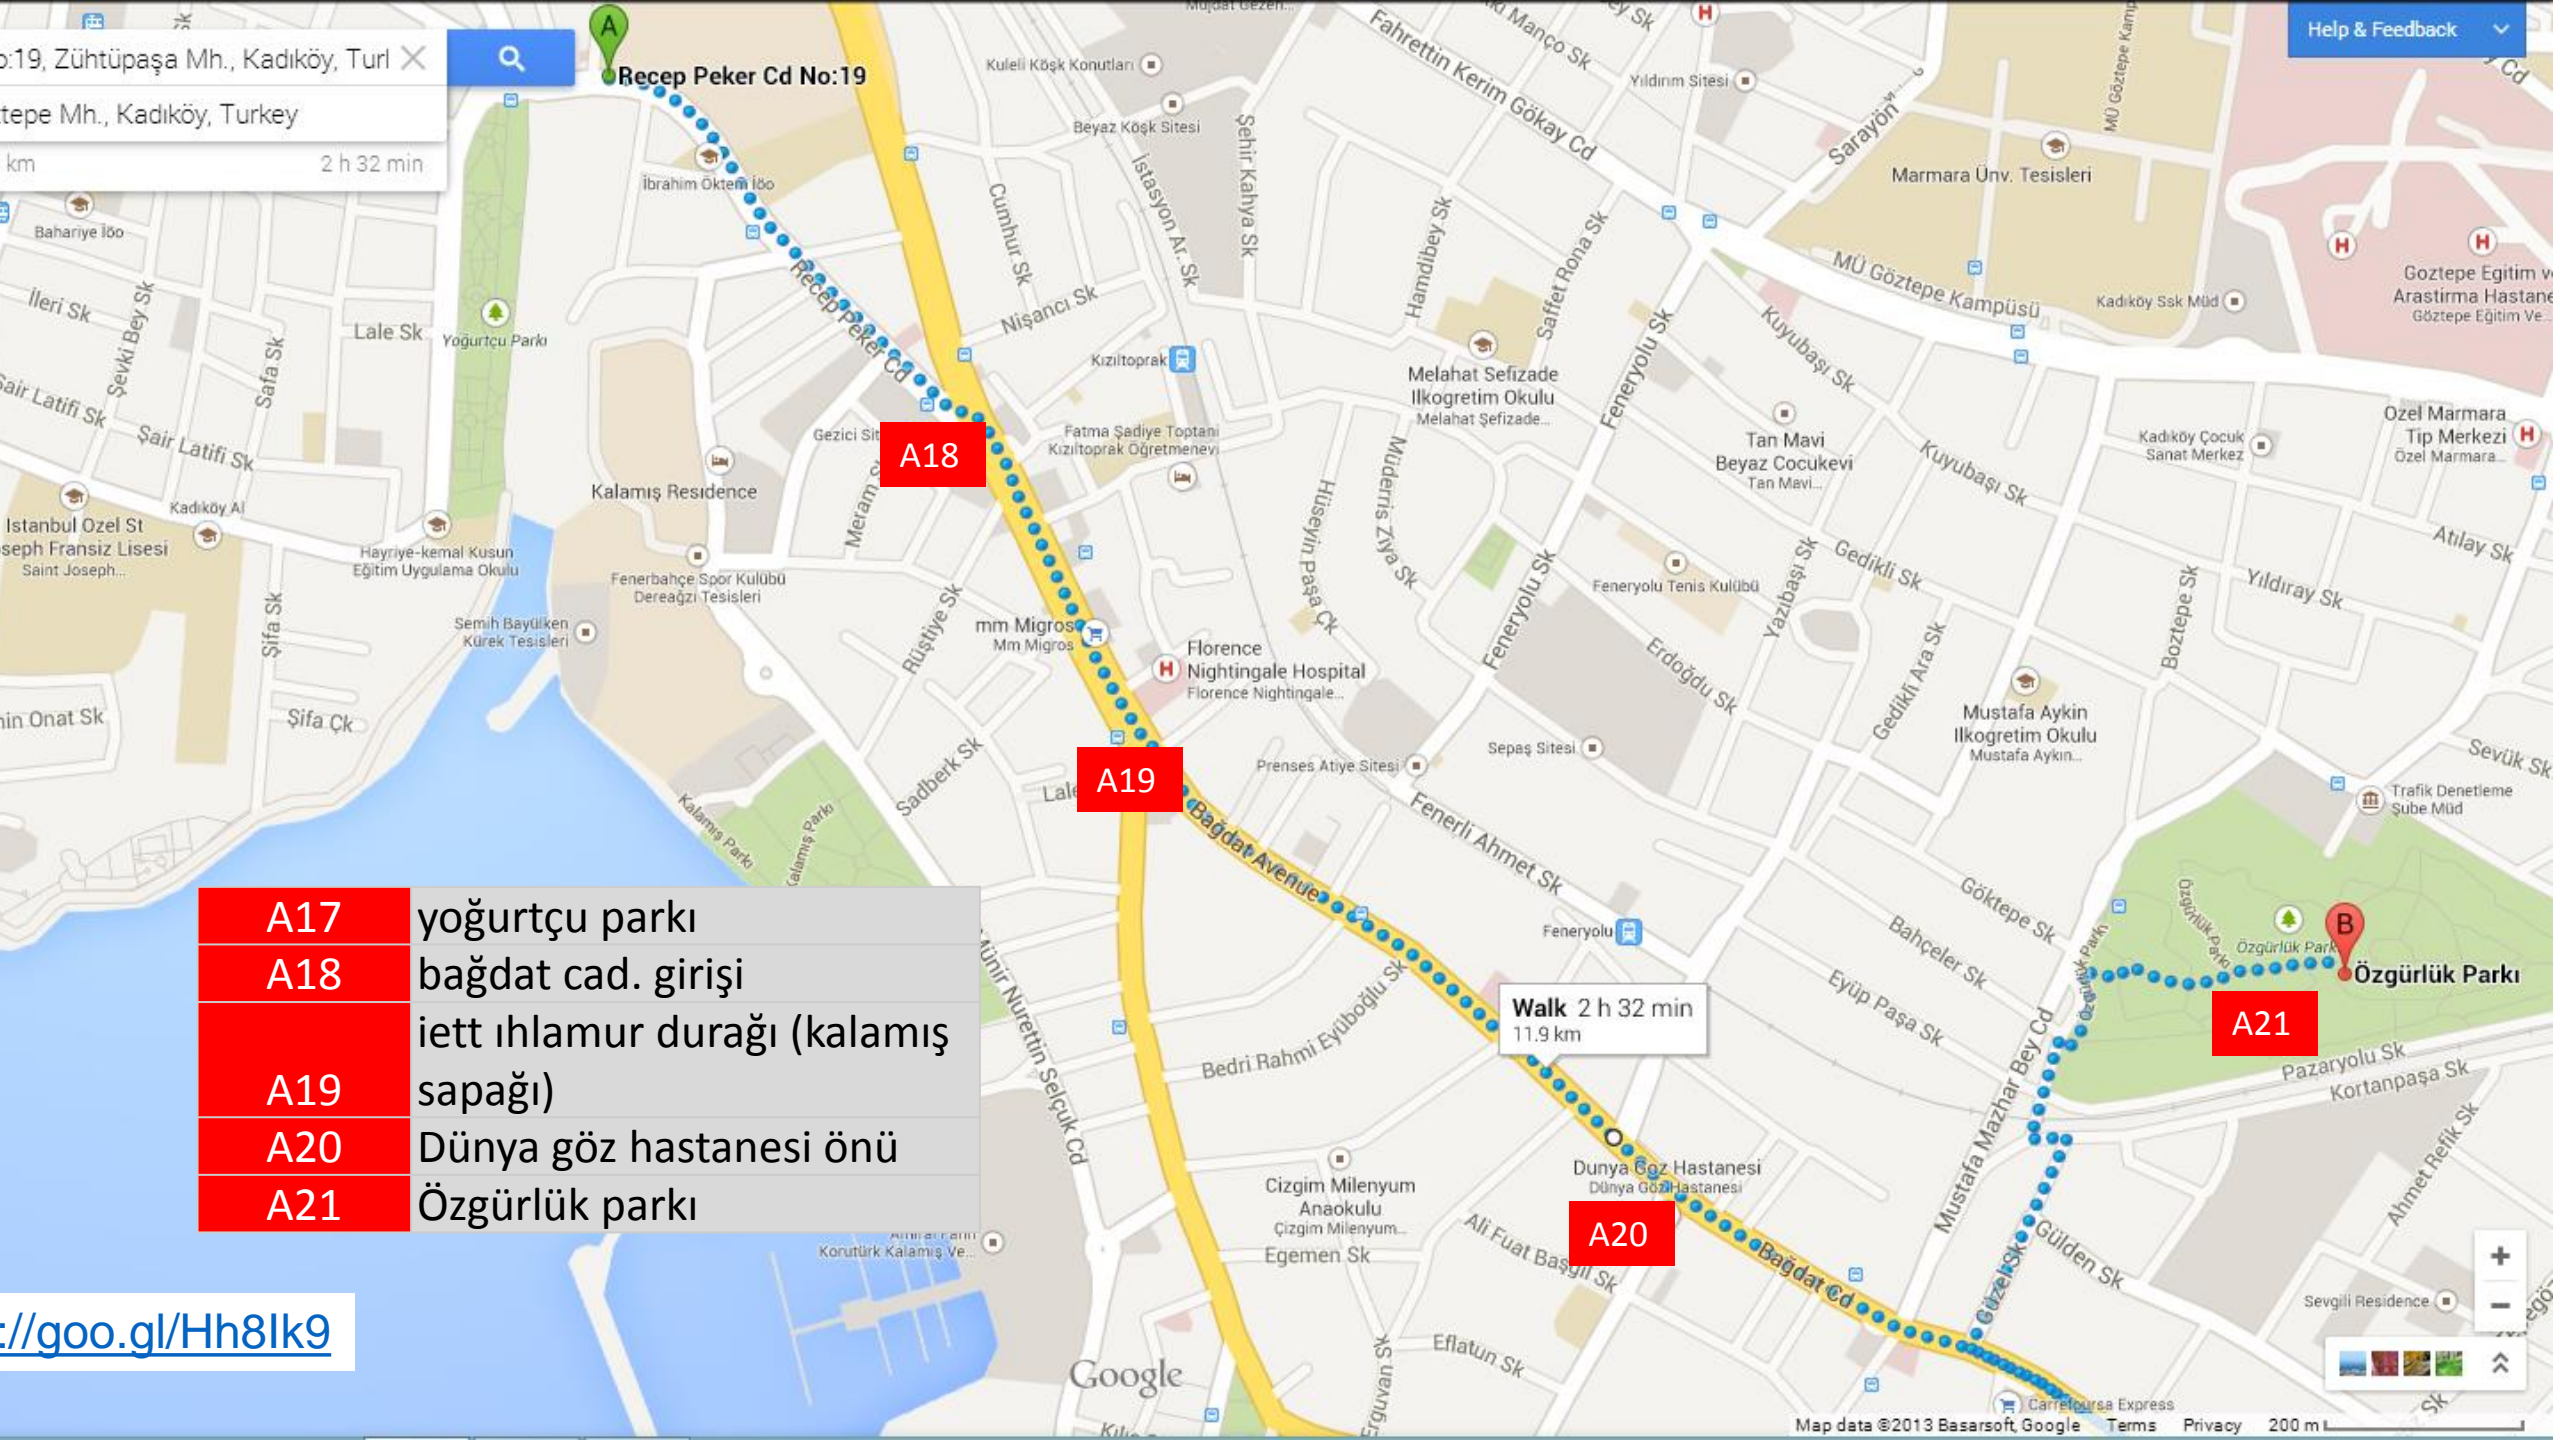

o:19, Zühtüpaşa Mh., Kadıköy, Turl X

tepe Mh., Kadıköy, Turkey

km 2 h 32 min

Help & Feedback

Recep Peker Cd No:19

A18

A19

A21

A20

- A17 yoğurtçu parkı
- A18 bağdat cad. girişi
- A19 iett ıhlamur durağı (kalamış sapağı)
- A20 Dünya göz hastanesi önü
- A21 Özgürlük parkı

Walk 2 h 32 min
11.9 km

<http://goo.gl/Hh8lk9>

Google