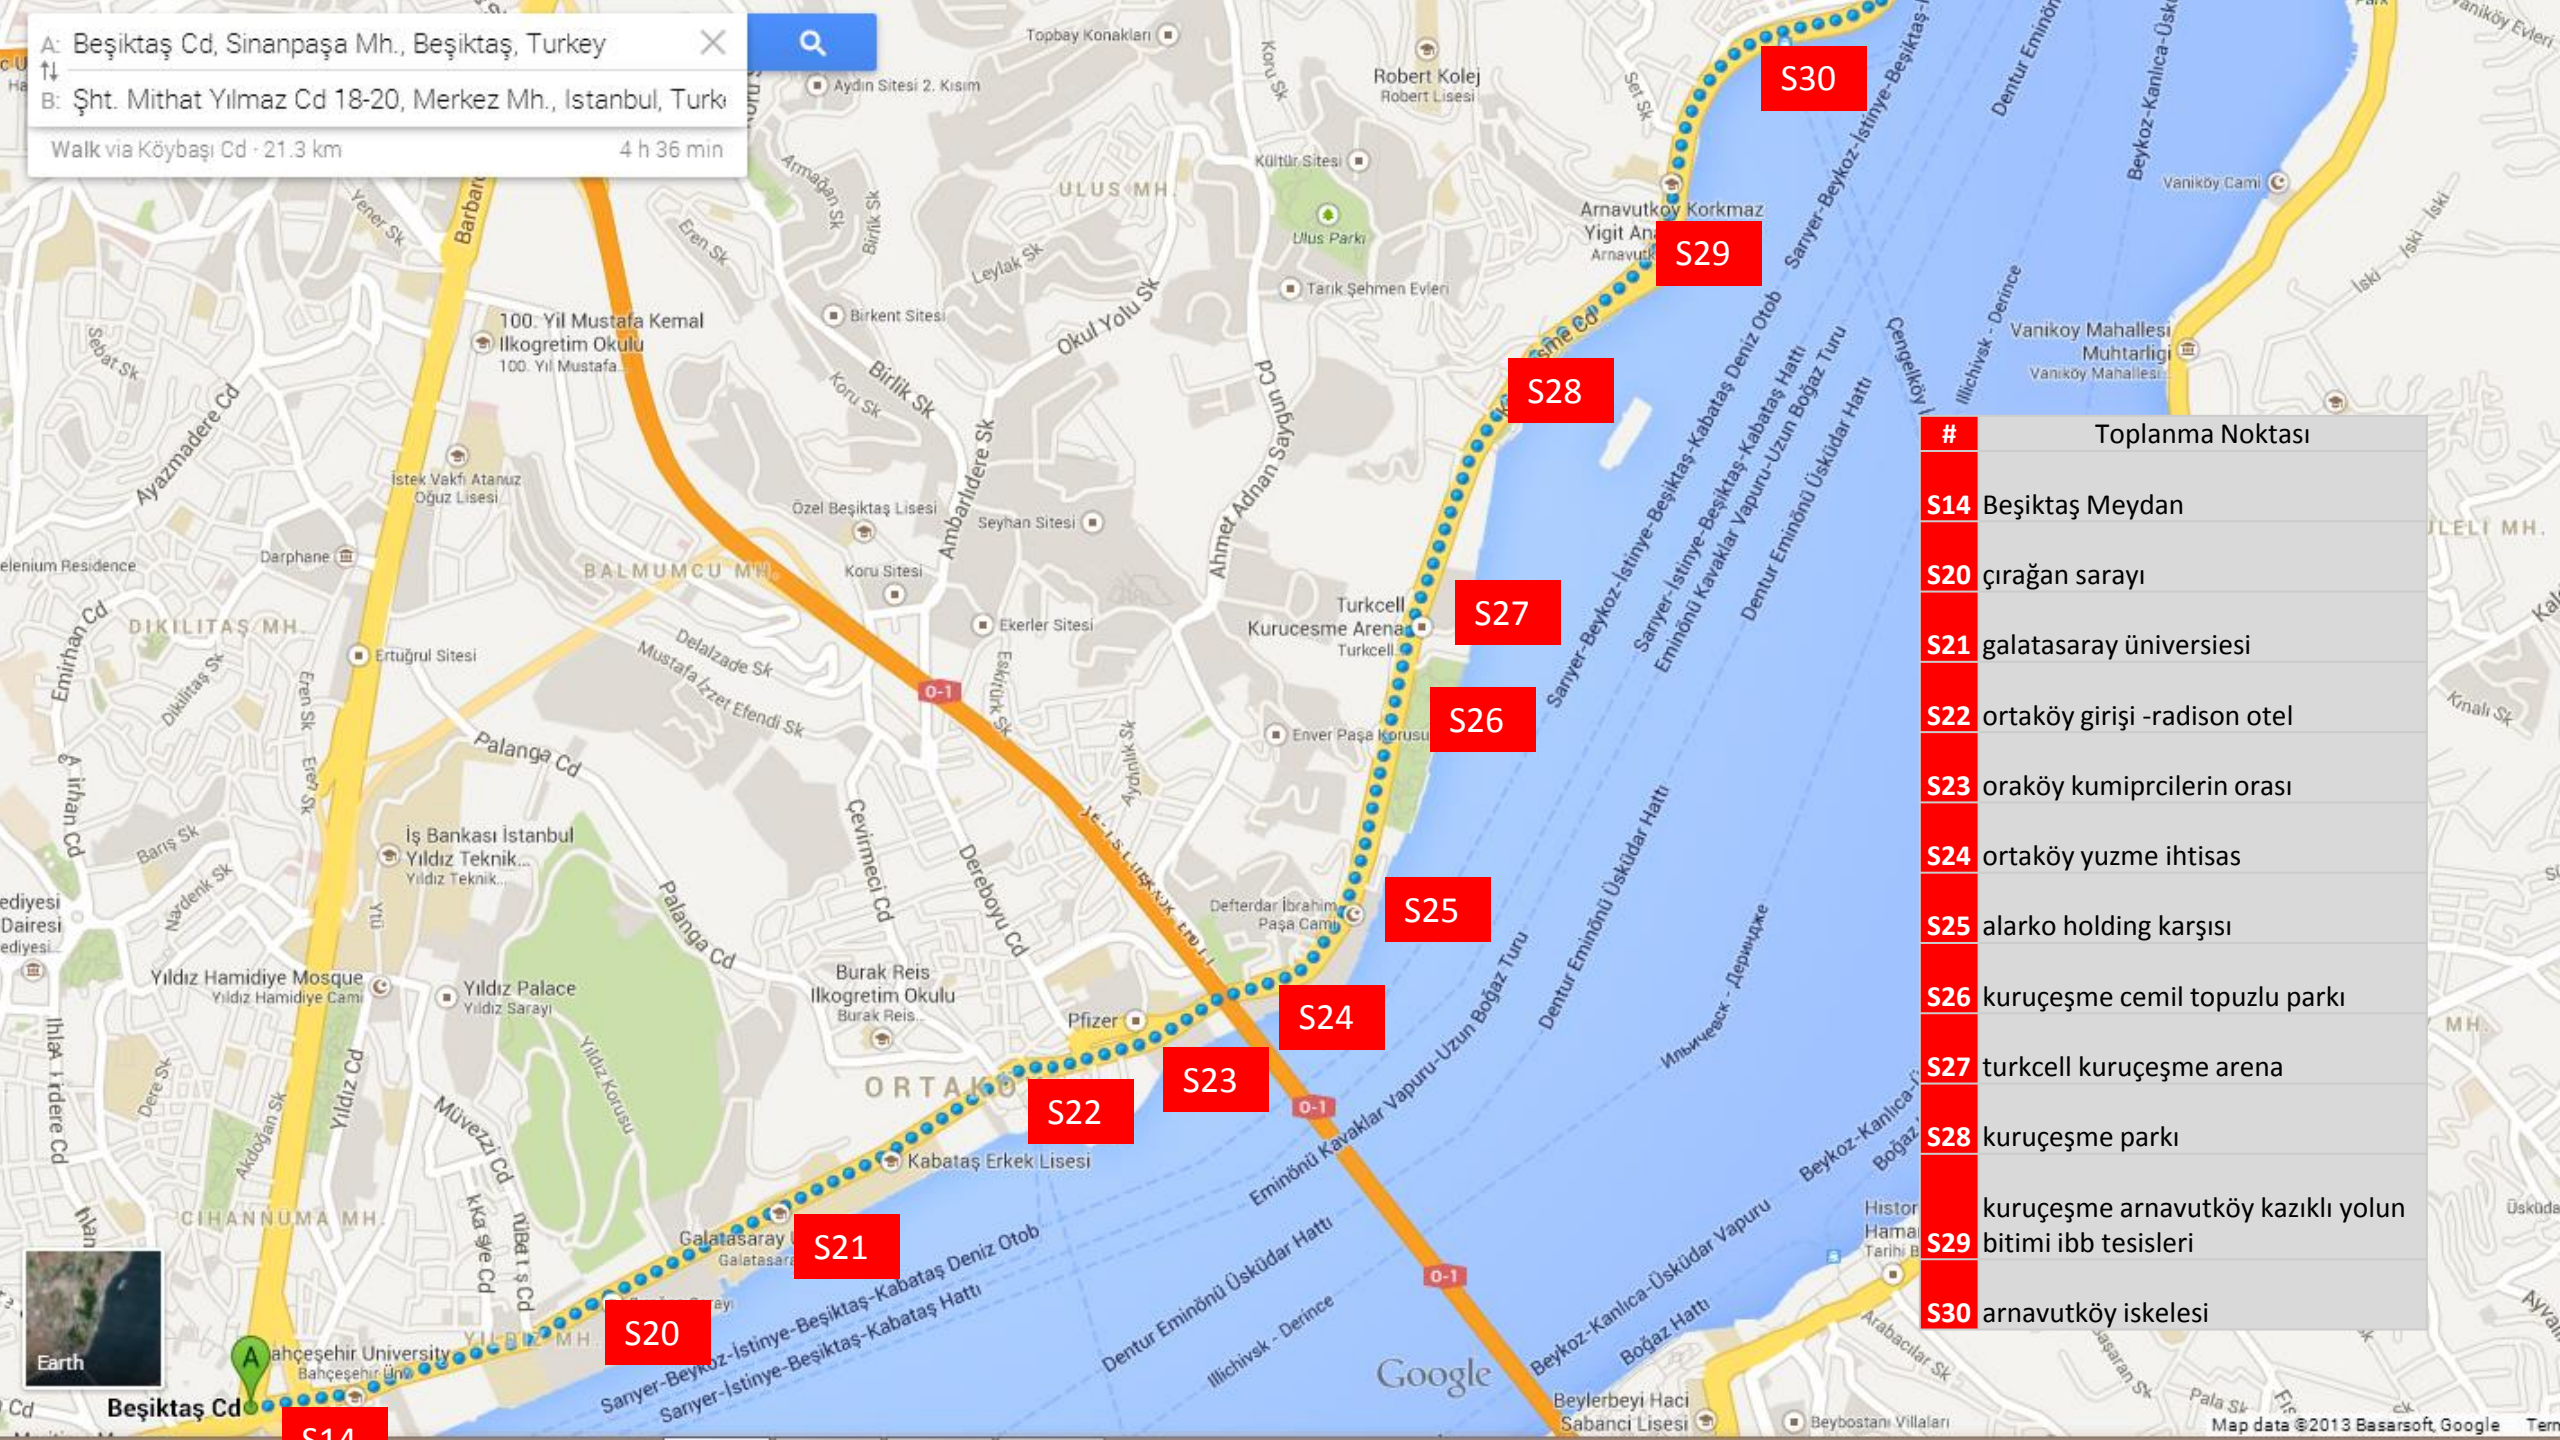

Balmumcu bağlantısı

balmumcu viyadük Köprü

S18

girişi

S19

köprü girişi köprü ayağı -

avrupa

<http://goo.gl/1Eq9zT>

Earth

Beşiktaş - Sarıyer

A: Beşiktaş Cd, Sinanpaşa Mh., Beşiktaş, Turkey

B: Şht. Mithat Yılmaz Cd 18-20, Merkez Mh., İstanbul, Turkey

Walk via Köybaşı Cd - 21.3 km

4 h 36 min

#	Toplanma Noktası
S14	Beşiktaş Meydan
S20	çırağan sarayı
S21	galatasaray üniversiesi
S22	ortaköy girişi -radison otel
S23	oraköy kumiprcilerin orası
S24	ortaköy yuzme ihtisas
S25	alarko holding karşısı
S26	kuruçeşme cemil topuzlu parkı
S27	turkcell kuruçeşme arena
S28	kuruçeşme parkı
S29	kuruçeşme arnavutköy kazıklı yolun bitimi ibb tesisleri
S30	arnavutköy iskelesi

Google

A: Beşiktaş Cd, Sinanpaşa Mh., Beşiktaş, Turkey

B: Şht. Mithat Yılmaz Cd 18-20, Merkez Mh., İstanbul, Türkiye

Walk via Köybaşı Cd · 21.3 km

4 h 36 min

**S31**

bebek sahil yolu deniz fenerinin orası

**S32**