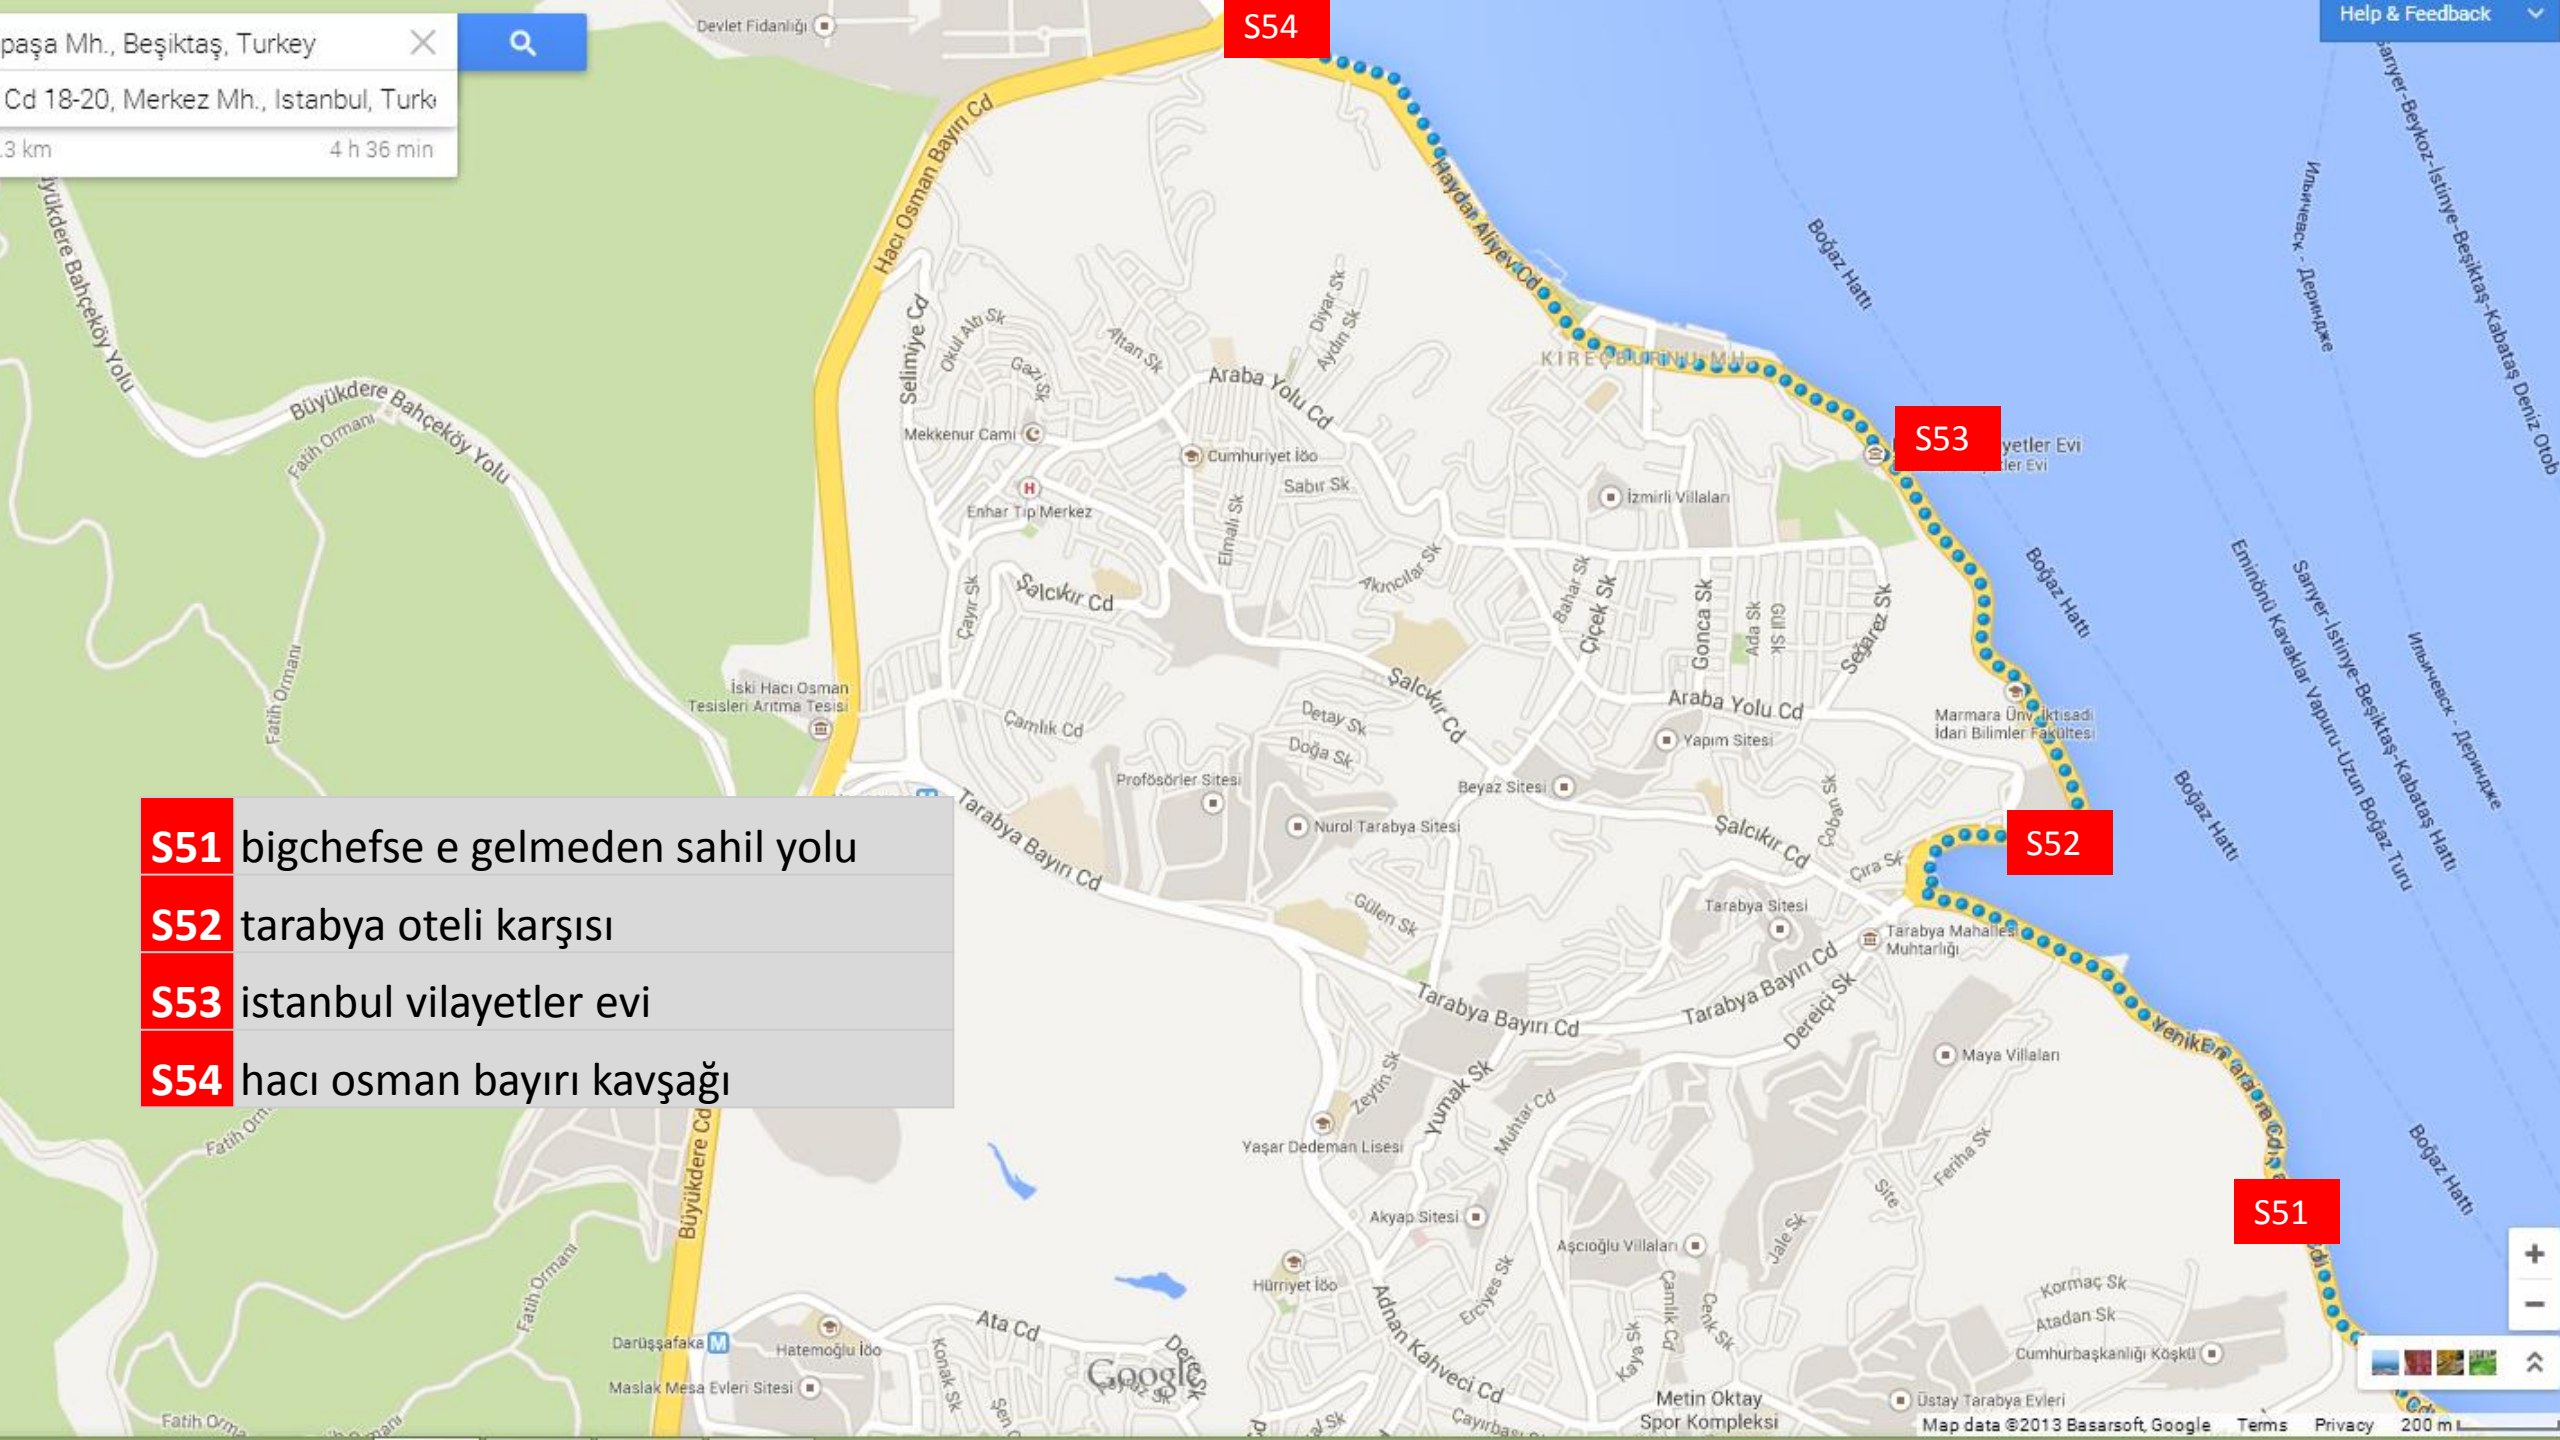

paşa Mh., Beşiktaş, Turkey

Cd 18-20, Merkez Mh., İstanbul, Turk

3 km 4 h 36 min

S54

S53

S52

S51

S51 bigchefse e gelmeden sahil yolu

S52 tarabya oteli karşısı

S53 istanbul vilayetler evi

S54 hacı osman bayırı kavşağı

Help & Feedback

+
-
↑